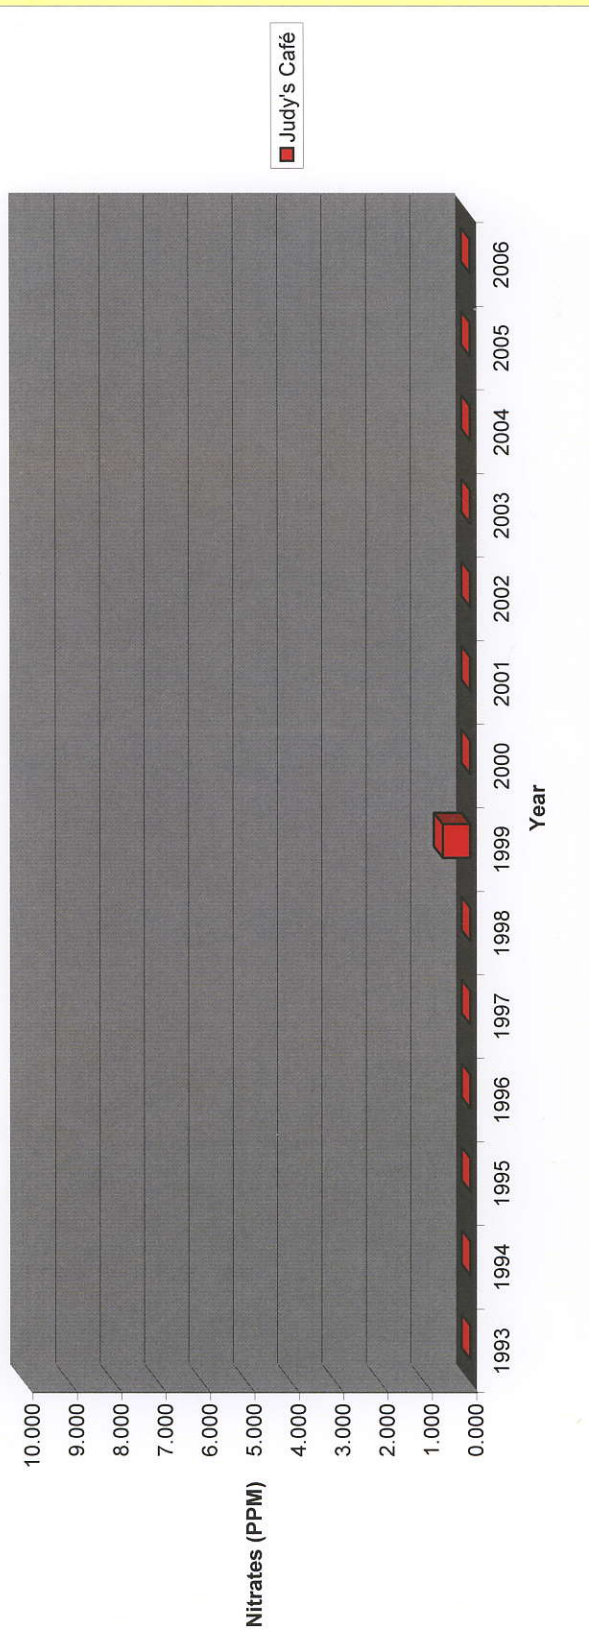

Nitrate Content by Year

System Name

Judy's Café

1993 **1994** **1995** **1996** **1997** **1998** **1999** **2000** **2001** **2002** **2003** **2004** **2005** **2006**

0.000 0.000 0.000 0.000 0.000 0.000 0.620 0.000 0.000 0.000 0.000 0.000 0.000 0.000