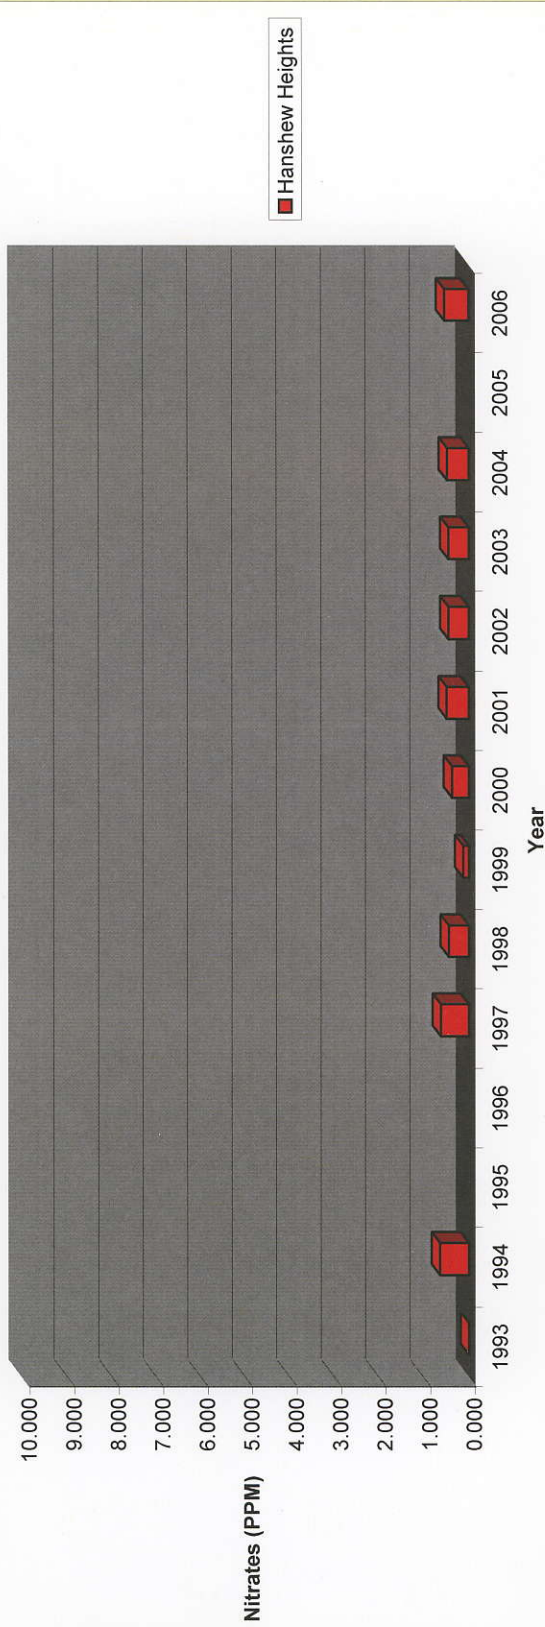

Nitrate Content by Year

**System Name**

Hanshew Heights

**1993 1994 1995 1996 1997 1998 1999 2000 2001 2002 2003 2004 2005 2006**

0.000 0.650 0.650 0.630 0.450 0.130 0.380 0.460 0.460 0.488 0.488 0.545 0.545