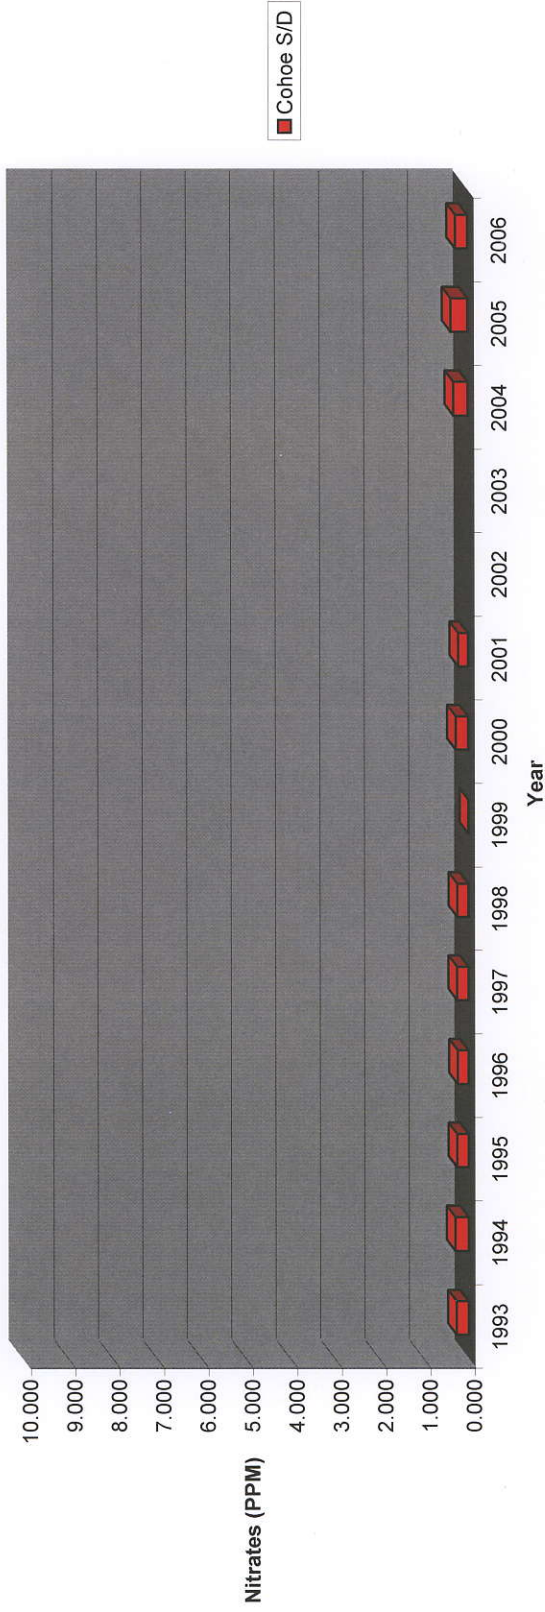

Nitrate Content by Year

**System Name**

1993 1994 1995 1996 1997 1998 1999 2000 2001 2002 2003 2004 2005 2006

Cohoe S/D

0.270 0.300 0.260 0.240 0.260 0.250 0.000 0.280 0.220 0.324 0.376 0.268