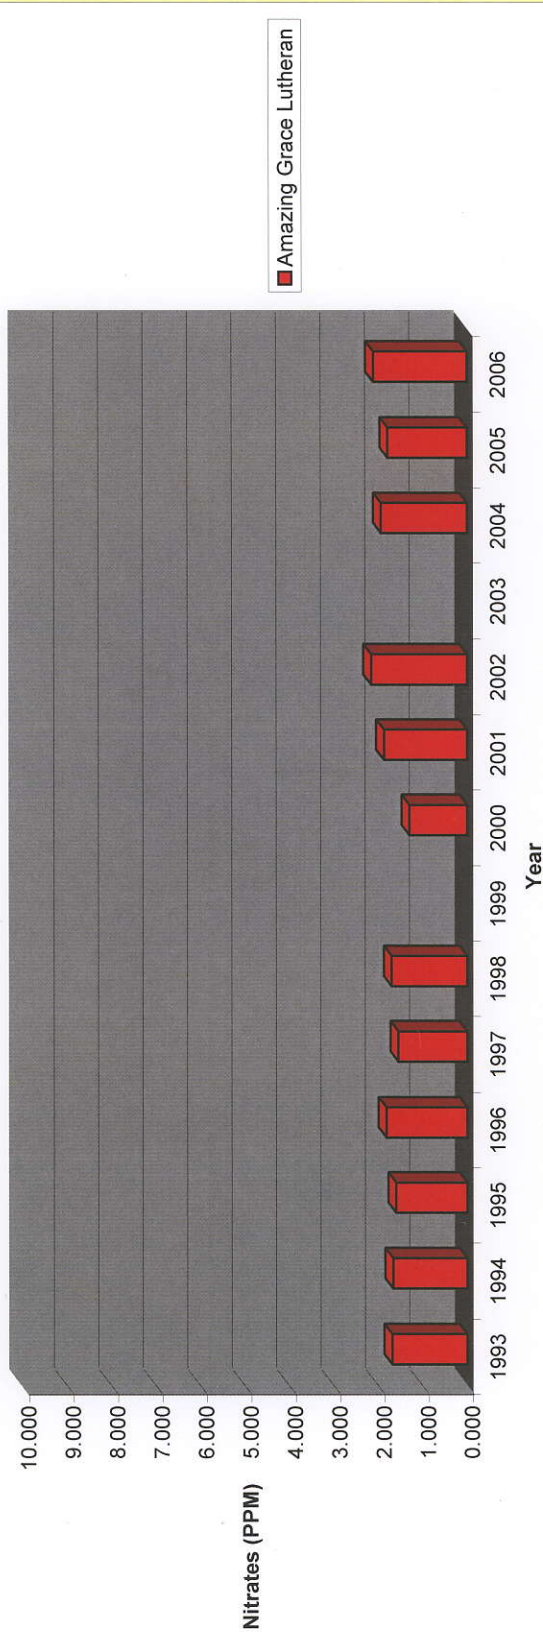

Nitrate Content by Year

System Name	1993	1994	1995	1996	1997	1998	1999	2000	2001	2002	2003	2004	2005	2006
-------------	------	------	------	------	------	------	------	------	------	------	------	------	------	------

Amazing Grace Lutheran | 1.700 | 1.680 | 1.610 | 1.830 | 1.560 | 1.710 | 1.310 | 1.880 | 2.170 | 1.950 | 1.800 | 2.120